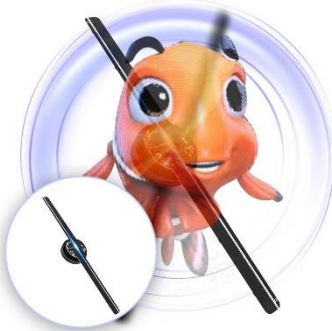

Ürün videosu için fotoğrafa tıklayın

20245

NOYFAA NF-521 TEMASSIZ TERMAL GÖRÜNTÜLEYİCİ KIZILÖTESİ TERMOMETRE