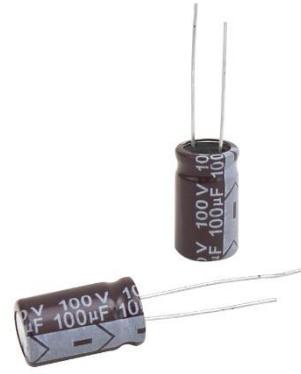

Ürün videosu için fotoğrafa tıklayın

10129

330 MF 50 V Kondansatör

Ürün videosu için fotoğrafa tıklayın

10115

100/100

Ürün videosu için fotoğrafa tıklayın

10307