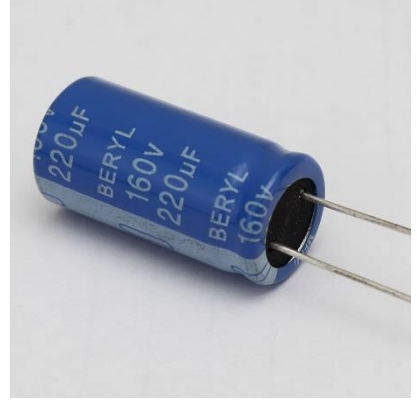

Ürün videosu için fotoğrafa tıklayın

10073

13058

Ürün videosu için fotoğrafa tıklayın

10118

220 MF 16 V Kondansatör

Ürün videosu için fotoğrafa tıklayın

8561