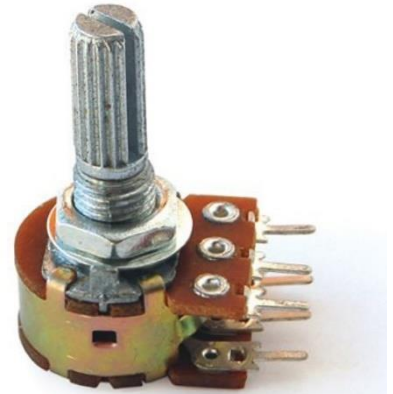

Ürün videosu için fotoğrafa tıklayın