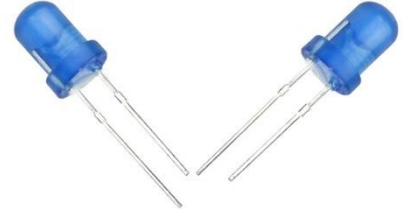

Ürün videosu için fotoğrafa tıklayın

6295

Halmet Led 4.8Mm Kırmızı