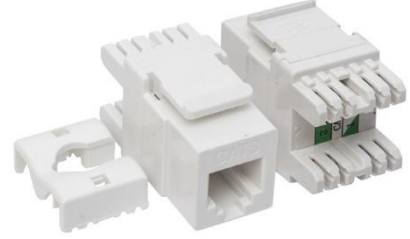

Ürün videosu için fotoğrafa tıklayın

31591

PowerMaster Mikro Switch Uzun Makaralı (IC-176B)