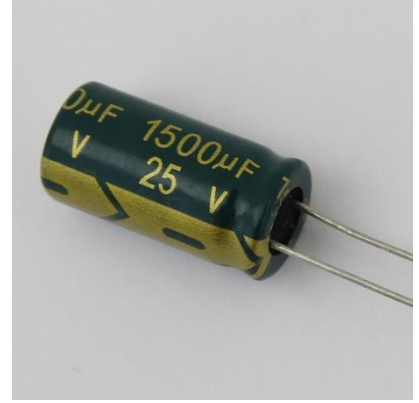

Ürün videosu için fotoğrafa tıklayın

34516

220 Volt Neon Ampul Dirençli