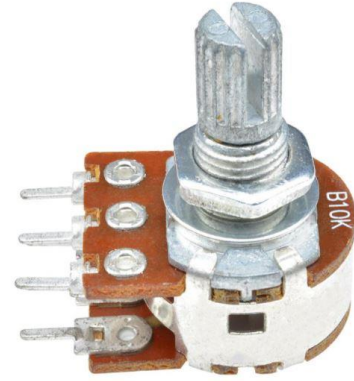

Ürün videosu için fotoğrafa tıklayın

23536

Potansiyometre Stereo 6 Bacaklı 220K (IC-222)

Ürün videosu için fotoğrafa tıklayın

304

POTANSİYOMETRE STEREO 10 KOHM

Ürün videosu için fotoğrafa tıklayın

22881