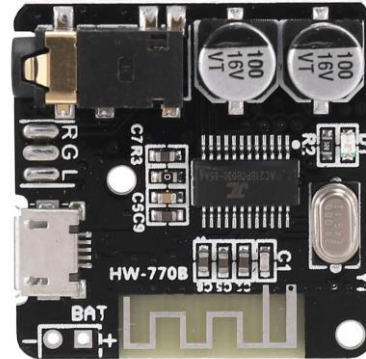

Ürün videosu için fotoğrafa tıklayın

17798

POWERMASTER ELM327 BLUETOOTH'LU ARAÇ ARIZA
TESPİT CİHAZI

Ürün videosu için fotoğrafa tıklayın

7776

PowerMaster PM-7776 1.3 MP AHD Araç Arka Kamerası (5 Metre Kablolü)

Ürün videosu için fotoğrafa tıklayın

8158

MAGİCVOICE TD-22 AYARLI OTO DECK ANFİ ÇEVİRİCİ (2-4 KANAL ANFI BAGLANABİLİR)

Ürün videosu için fotoğrafa tıklayın

5697

Magicoice M01 Mp3 Bluetooth Ses Alıcı Modülü

Ürün videosu için fotoğrafa tıklayın

12767

Powermaster Kablosuz Bluetooth Aux Araç Kiti PM-12767

Ürün videosu için fotoğrafa tıklayın

9577

Navigold HF-FU16 60 Amper Sigortalı Oto Amfi-Anfi Sigorta Yuvası

Ürün videosu için fotoğrafa tıklayın

14804

Powermaster Oto Teyp Bluetooth 5.0 Kiti (30X30 Mm)

Ürün videosu için fotoğrafa tıklayın

17998

Powermaster 30 Cm Erkek Anten Fişli Kablo PM-17998

Ürün videosu için fotoğrafa tıklayın

1530

12V OTO TEYP AMPÜLÜ